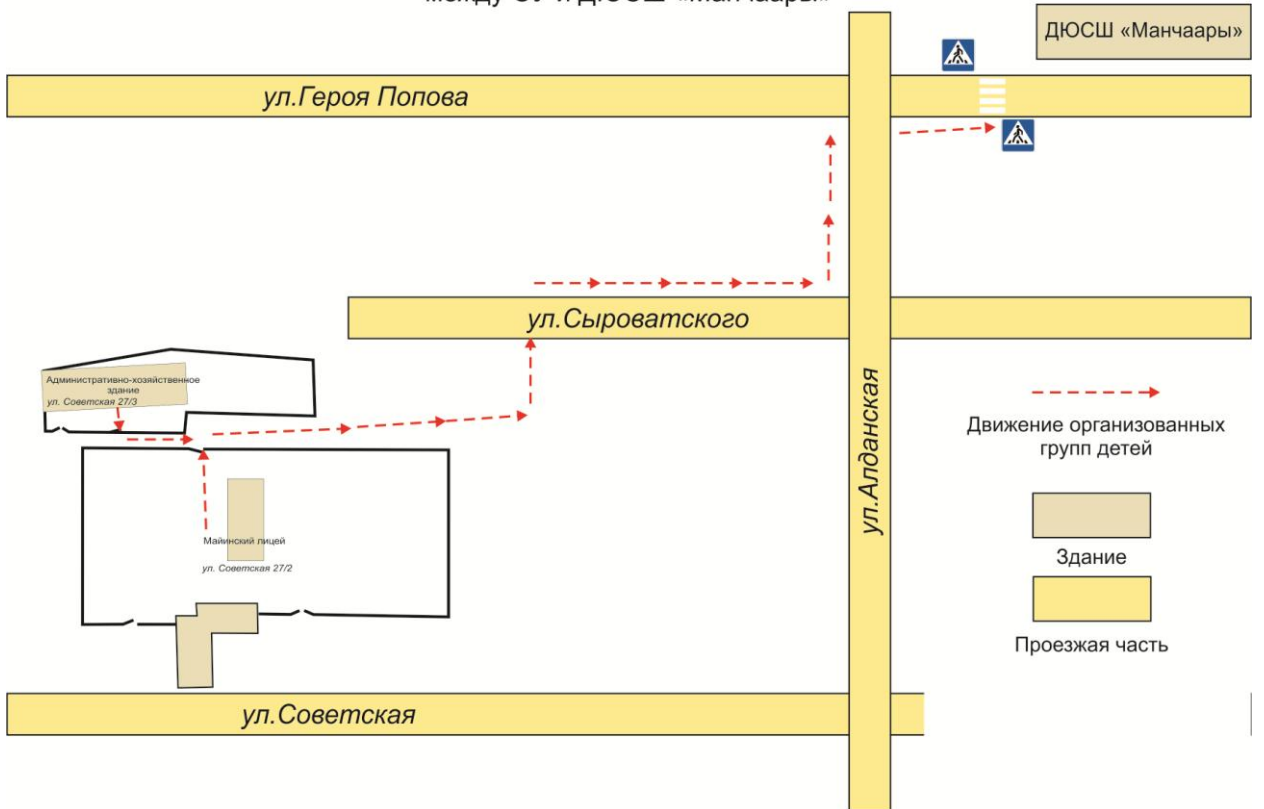

Маршрут движения организованных групп детей
между ОУ и ДЮСШ «Манчаары»

Маршрут движения организованных групп детей
от ОУ к ДЮЭЦ «Кыталык»

Маршрут движения организованных групп детей от ОУ к Музыкальной школе

План-схема района расположения ОУ,
пути движения транспортных средств и детей (учеников).

Пути движения транспортных средств
к местам разгрузки/погрузки
и рекомендуемые передвижения
детей по территории ОУ